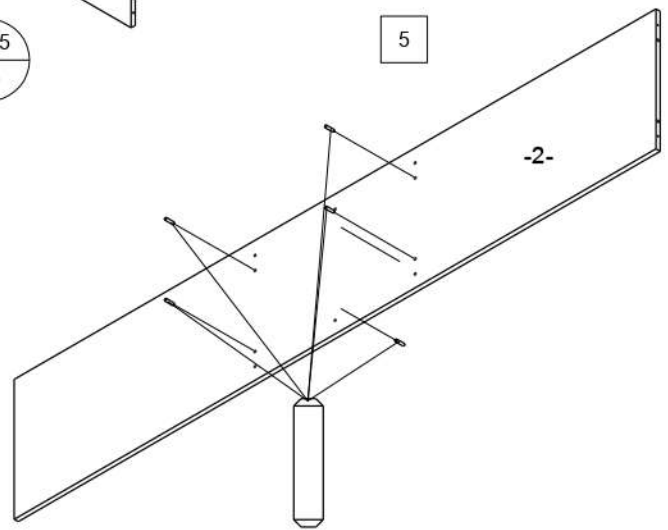

CRAFT 250

2h

	DIMENZIÓ	CSOMAG
-1-	2468x565	2/4
-2-	2468x466	2/4
-3-	600x466	2/4
-4-	2468x581	2/4
-5-	2x 2468x100	2/4
-6-	2468x70	2/4
-7-	2150x585	1/4
-8-	1642x466	2/4
-9-	1642x466	2/4
-10-	2150x585	1/4
-11-	6x 918x460	1/4
-12-	466x360	2/4
-13-	2x 400x100	2/4
-14-	2x 400x100	2/4
-15-	2x 544x100	1/4
-16-	2x 596x150	1/4
-17-	2x 1990x825	3/4; 4/4
-18-	1990x900	4/4
-19-	3x2050x826	3/4
-20-	2x 573x406	1/4

A	B	C	D	E	F	G	H
x54	x8	x8	x36	x12	x30	x42	x6
J	K	L	M	N	P	R	S
x4	x24	x1	x2	x2	x2	x12	x6
T	U	V	W	X	Y		
x6	x3	x10	x230	x10	x2		

1

2

6

7

8

9

10