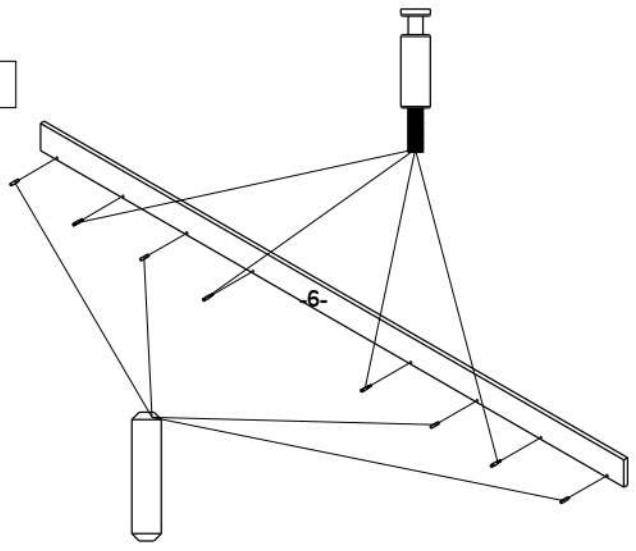

CRAFT 250

2h

	DIMENZIÓ	CSOMAG
-1-	2468x565	2/4
-2-	2468x466	2/4
-3-	600x466	2/4
-4-	2468x581	2/4
-5-	2x 2468x100	2/4
-6-	2468x70	2/4
-7-	2150x585	1/4
-8-	1642x466	2/4
-9-	1642x466	2/4
-10-	2150x585	1/4
-11-	6x 918x460	1/4
-12-	466x360	2/4
-13-	2x 400x100	2/4
-14-	2x 400x100	2/4
-15-	2x 544x100	1/4
-16-	2x 596x150	1/4
-17-	2x 1990x825	3/4; 4/4
-18-	1990x900	4/4
-19-	3x2050x826	3/4
-20-	2x 573x406	1/4

A	B	C	D	E	F	G	H
x54	x8	x8	x36	x12	x30	x42	x6
J	K	L	M	N	P	R	S
x4	x24	x1	x2	x2	x2	x12	x6
T	U	V	W	X	Y		
x6	x3	x10	x230	x10	x2		

1

2

6

7

8

9

10