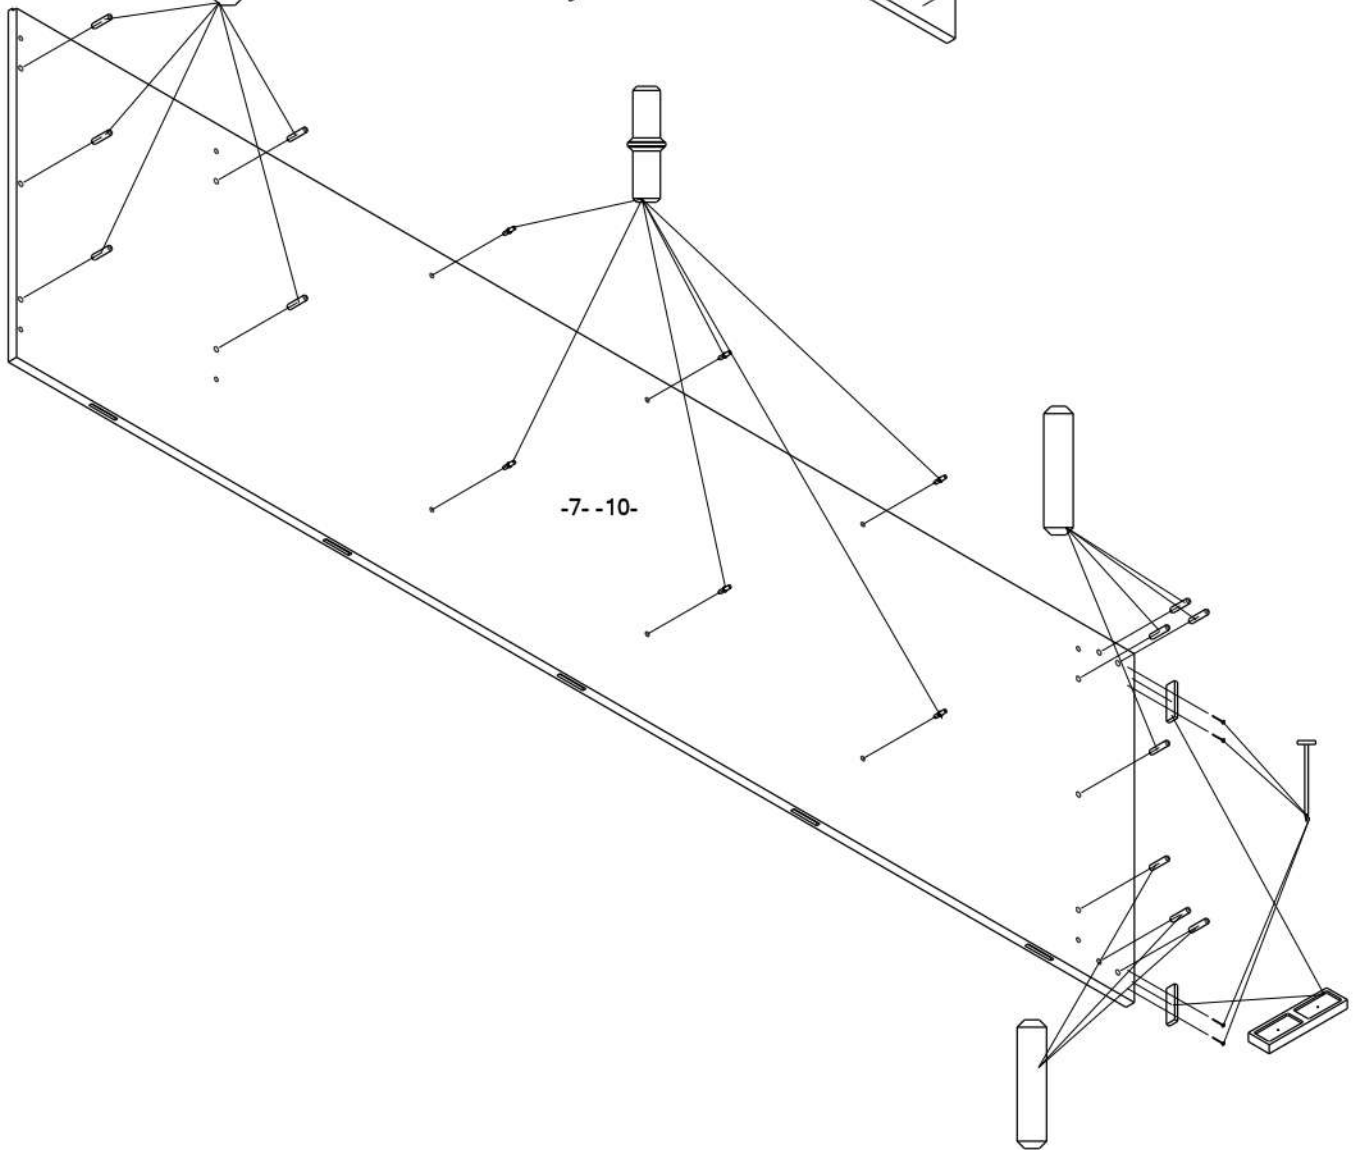

CRAFT 250

2h

	DIMENZIÓ	CSOMAG
-1-	2468x565	2/4
-2-	2468x466	2/4
-3-	600x466	2/4
-4-	2468x581	2/4
-5-	2x 2468x100	2/4
-6-	2468x70	2/4
-7-	2150x585	1/4
-8-	1642x466	2/4
-9-	1642x466	2/4
-10-	2150x585	1/4
-11-	6x 918x460	1/4
-12-	466x360	2/4
-13-	2x 400x100	2/4
-14-	2x 400x100	2/4
-15-	2x 544x100	1/4
-16-	2x 596x150	1/4
-17-	2x 1990x825	3/4; 4/4
-18-	1990x900	4/4
-19-	3x2050x826	3/4
-20-	2x 573x406	1/4

A	B	C	D	E	F	G	H
x54	x8	x8	x36	x12	x30	x42	x6
J	K	L	M	N	P	R	S
x4	x24	x1	x2	x2	x2	x12	x6
T	U	V	W	X	Y		
x6	x3	x10	x230	x10	x2		

1

2

6

7

8

9

10

11

14

16