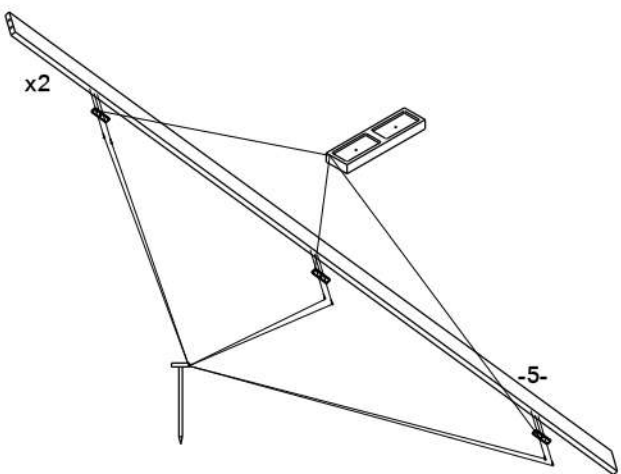

CRAFT 250

2h

	DIMENZIÓ	CSOMAG
-1-	2468x565	2/4
-2-	2468x466	2/4
-3-	600x466	2/4
-4-	2468x581	2/4
-5-	2x 2468x100	2/4
-6-	2468x70	2/4
-7-	2150x585	1/4
-8-	1642x466	2/4
-9-	1642x466	2/4
-10-	2150x585	1/4
-11-	6x 918x460	1/4
-12-	466x360	2/4
-13-	2x 400x100	2/4
-14-	2x 400x100	2/4
-15-	2x 544x100	1/4
-16-	2x 596x150	1/4
-17-	2x 1990x825	3/4; 4/4
-18-	1990x900	4/4
-19-	3x2050x826	3/4
-20-	2x 573x406	1/4

A	B	C	D	E	F	G	H
x54	x8	x8	x36	x12	x30	x42	x6
J	K	L	M	N	P	R	S
x4	x24	x1	x2	x2	x2	x12	x6
T	U	V	W	X	Y		
x6	x3	x10	x230	x10	x2		

1

2

6

7

8

9

10