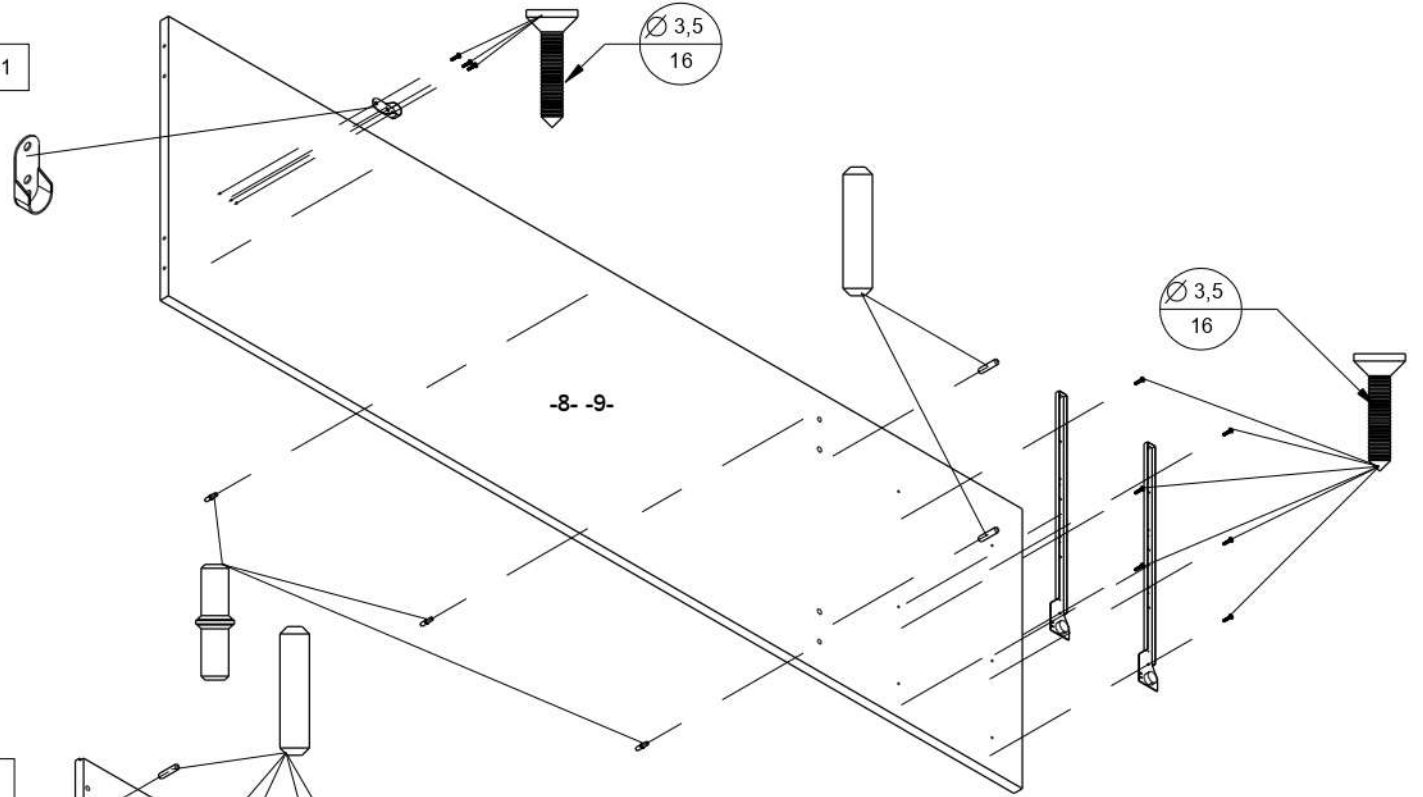

CRAFT 250

2h

	DIMENZIÓ	CSOMAG
-1-	2468x565	2/4
-2-	2468x466	2/4
-3-	600x466	2/4
-4-	2468x581	2/4
-5-	2x 2468x100	2/4
-6-	2468x70	2/4
-7-	2150x585	1/4
-8-	1642x466	2/4
-9-	1642x466	2/4
-10-	2150x585	1/4
-11-	6x 918x460	1/4
-12-	466x360	2/4
-13-	2x 400x100	2/4
-14-	2x 400x100	2/4
-15-	2x 544x100	1/4
-16-	2x 596x150	1/4
-17-	2x 1990x825	3/4; 4/4
-18-	1990x900	4/4
-19-	3x2050x826	3/4
-20-	2x 573x406	1/4

A	B	C	D	E	F	G	H
x54	x8	x8	x36	x12	x30	x42	x6
J	K	L	M	N	P	R	S
x4	x24	x1	x2	x2	x2	x12	x6
T	U	V	W	X	Y		
x6	x3	x10	x230	x10	x2		

1

2

6

7

8

9

10