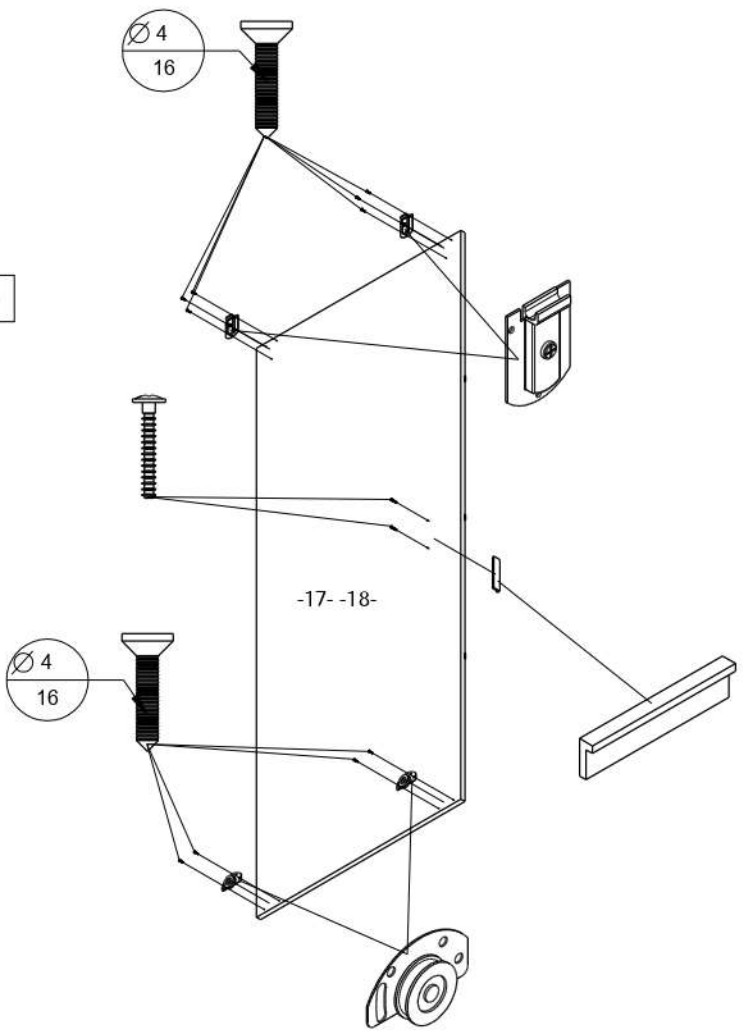

CRAFT 250

2h

	DIMENZIÓ	CSOMAG
-1-	2468x565	2/4
-2-	2468x466	2/4
-3-	600x466	2/4
-4-	2468x581	2/4
-5-	2x 2468x100	2/4
-6-	2468x70	2/4
-7-	2150x585	1/4
-8-	1642x466	2/4
-9-	1642x466	2/4
-10-	2150x585	1/4
-11-	6x 918x460	1/4
-12-	466x360	2/4
-13-	2x 400x100	2/4
-14-	2x 400x100	2/4
-15-	2x 544x100	1/4
-16-	2x 596x150	1/4
-17-	2x 1990x825	3/4; 4/4
-18-	1990x900	4/4
-19-	3x2050x826	3/4
-20-	2x 573x406	1/4

A	B	C	D	E	F	G	H
x54	x8	x8	x36	x12	x30	x42	x6
J	K	L	M	N	P	R	S
x4	x24	x1	x2	x2	x2	x12	x6
T	U	V	W	X	Y		
x6	x3	x10	x230	x10	x2		

1

2

6

7

8

9

10