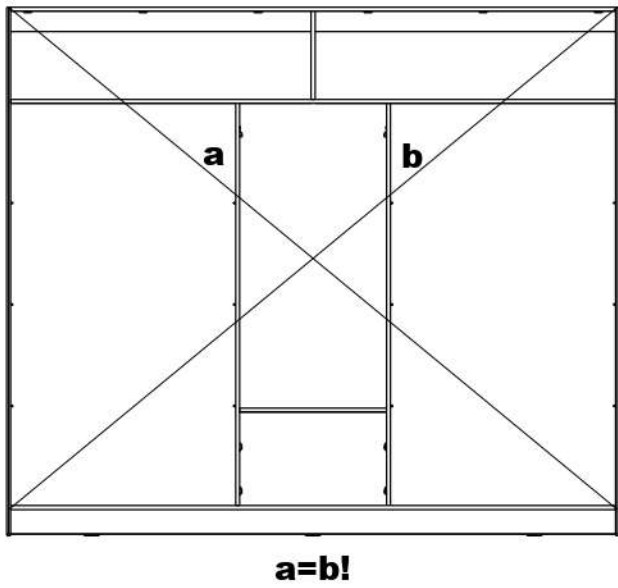

CRAFT 250

2h

	DIMENZIÓ	CSOMAG
-1-	2468x565	2/4
-2-	2468x466	2/4
-3-	600x466	2/4
-4-	2468x581	2/4
-5-	2x 2468x100	2/4
-6-	2468x70	2/4
-7-	2150x585	1/4
-8-	1642x466	2/4
-9-	1642x466	2/4
-10-	2150x585	1/4
-11-	6x 918x460	1/4
-12-	466x360	2/4
-13-	2x 400x100	2/4
-14-	2x 400x100	2/4
-15-	2x 544x100	1/4
-16-	2x 596x150	1/4
-17-	2x 1990x825	3/4; 4/4
-18-	1990x900	4/4
-19-	3x2050x826	3/4
-20-	2x 573x406	1/4

A	B	C	D	E	F	G	H
x54	x8	x8	x36	x12	x30	x42	x6
J	K	L	M	N	P	R	S
x4	x24	x1	x2	x2	x2	x12	x6
T	U	V	W	X	Y		
x6	x3	x10	x230	x10	x2		

1

2

6

7

8

9

10