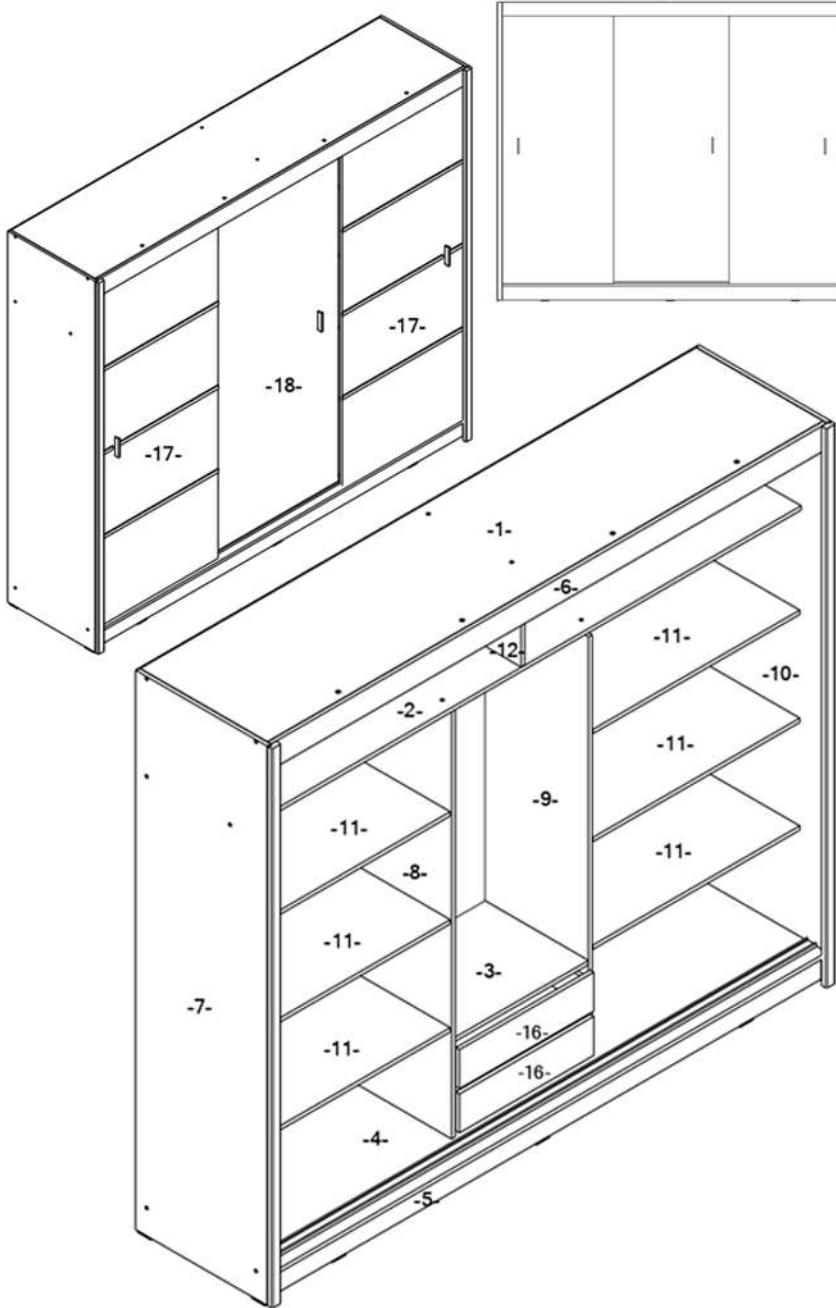

CRAFT 250

2h

	DIMENZIÓ	CSOMAG
-1-	2468x565	2/4
-2-	2468x466	2/4
-3-	600x466	2/4
-4-	2468x581	2/4
-5-	2x 2468x100	2/4
-6-	2468x70	2/4
-7-	2150x585	1/4
-8-	1642x466	2/4
-9-	1642x466	2/4
-10-	2150x585	1/4
-11-	6x 918x460	1/4
-12-	466x360	2/4
-13-	2x 400x100	2/4
-14-	2x 400x100	2/4
-15-	2x 544x100	1/4
-16-	2x 596x150	1/4
-17-	2x 1990x825	3/4; 4/4
-18-	1990x900	4/4
-19-	3x2050x826	3/4
-20-	2x 573x406	1/4

A	B	C	D	E	F	G	H
x54	x8	x8	x36	x12	x30	x42	x6
J	K	L	M	N	P	R	S
x4	x24	x1	x2	x2	x2	x12	x6
T	U	V	W	X	Y		
x6	x3	x10	x230	x10	x2		

1

2

6

7

8

9

10