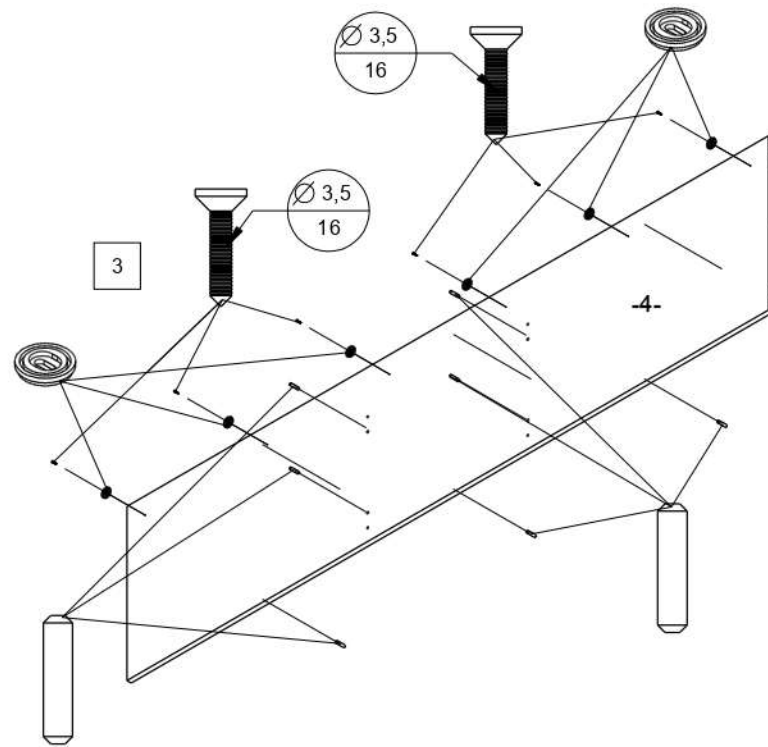

CRAFT 250

2h

	DIMENZIÓ	CSOMAG
-1-	2468x565	2/4
-2-	2468x466	2/4
-3-	600x466	2/4
-4-	2468x581	2/4
-5-	2x 2468x100	2/4
-6-	2468x70	2/4
-7-	2150x585	1/4
-8-	1642x466	2/4
-9-	1642x466	2/4
-10-	2150x585	1/4
-11-	6x 918x460	1/4
-12-	466x360	2/4
-13-	2x 400x100	2/4
-14-	2x 400x100	2/4
-15-	2x 544x100	1/4
-16-	2x 596x150	1/4
-17-	2x 1990x825	3/4; 4/4
-18-	1990x900	4/4
-19-	3x2050x826	3/4
-20-	2x 573x406	1/4

A	B	C	D	E	F	G	H
x54	x8	x8	x36	x12	x30	x42	x6
J	K	L	M	N	P	R	S
x4	x24	x1	x2	x2	x2	x12	x6
T	U	V	W	X	Y		
x6	x3	x10	x230	x10	x2		

1

2

6

7

8

9

10