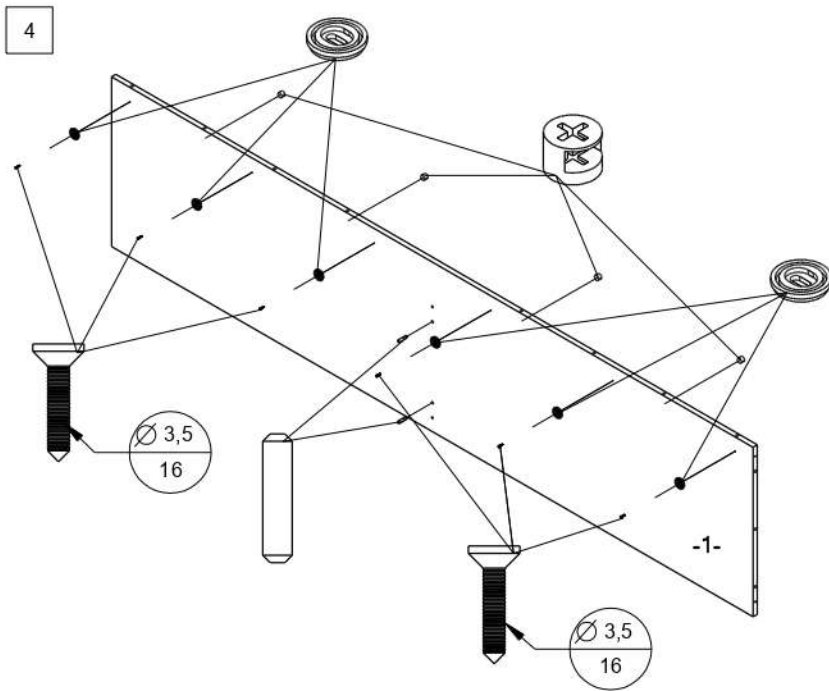

CRAFT 250

2h

	DIMENZIÓ	CSOMAG
-1-	2468x565	2/4
-2-	2468x466	2/4
-3-	600x466	2/4
-4-	2468x581	2/4
-5-	2x 2468x100	2/4
-6-	2468x70	2/4
-7-	2150x585	1/4
-8-	1642x466	2/4
-9-	1642x466	2/4
-10-	2150x585	1/4
-11-	6x 918x460	1/4
-12-	466x360	2/4
-13-	2x 400x100	2/4
-14-	2x 400x100	2/4
-15-	2x 544x100	1/4
-16-	2x 596x150	1/4
-17-	2x 1990x825	3/4; 4/4
-18-	1990x900	4/4
-19-	3x2050x826	3/4
-20-	2x 573x406	1/4

A	B	C	D	E	F	G	H
x54	x8	x8	x36	x12	x30	x42	x6
J	K	L	M	N	P	R	S
x4	x24	x1	x2	x2	x2	x12	x6
T	U	V	W	X	Y		
x6	x3	x10	x230	x10	x2		

1

2

6

7

8

9

10